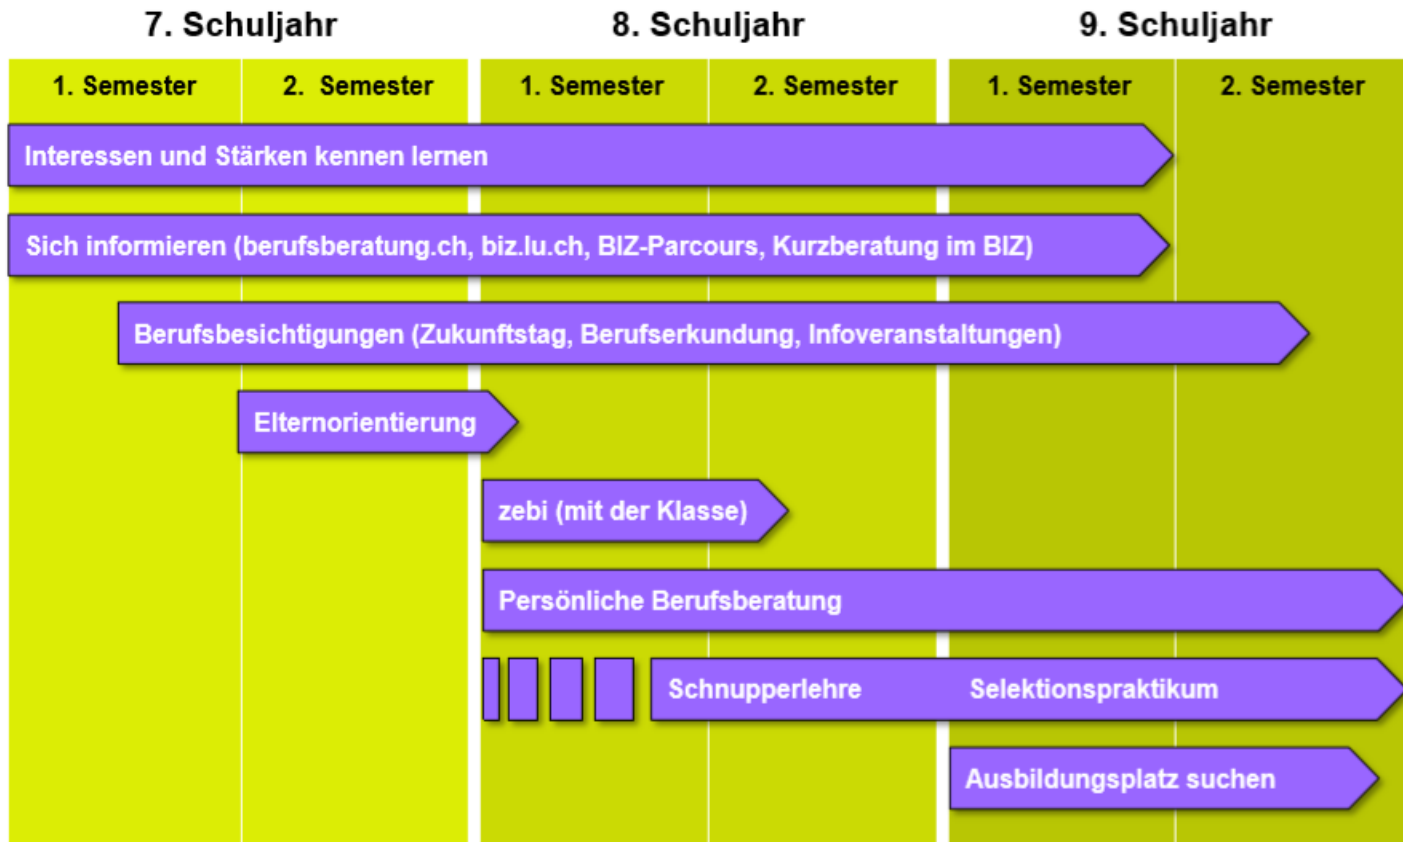

Erwachsenenwelt

Persönlichkeits-
bildung

Eigen-
verantwortung

Teamarbeit &
Netzwerk

1 Ausbildung - 3 Lernorte

Lehrbetrieb (Praxis)

Überbetriebliche Kurse (Praxis)

Berufsfachschule (Theorie)

Alles ist möglich...

Nächste Schritte

Berufswahlfahrplan Kanton Luzern

Angebote BIZ

- Berufsinformationszentrum
www.biz.lu.ch:
- Kurzberatungen nachmittags (ohne Anmeldung)
- Berufswahlinformationsveranstaltungen für Eltern der 1. Sek am BIZ
- Bewerbungsscheck für Jugendliche (Mi-Na)
- Berufsberatungsgespräch